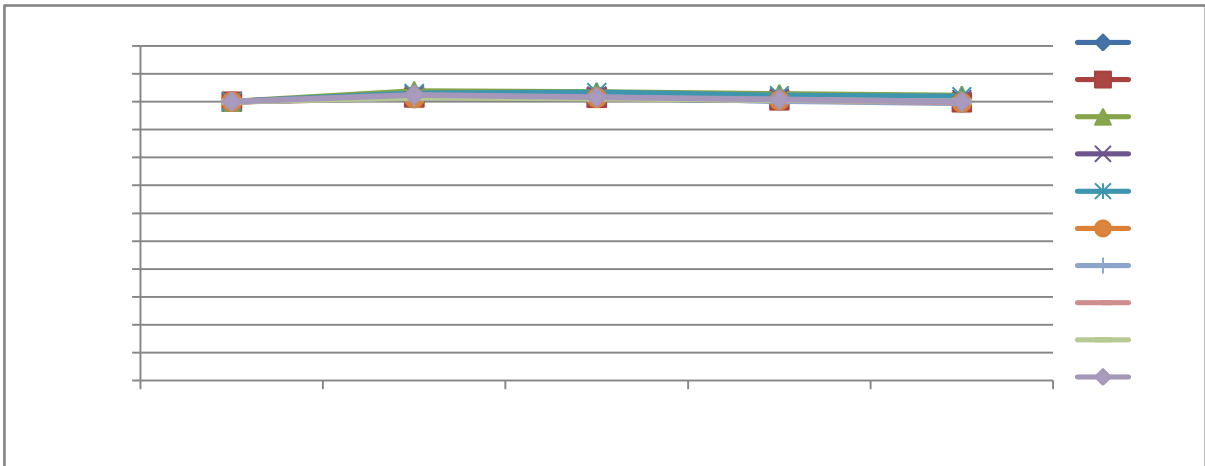

( )

: 6 , ! 1 5

1. :
2. : 1# 10#
3. ( ) / : RF- P65MI 32DS- AF- N- Y/SC17- 201207012
4. : 2021. 01. 07 2021. 02. 19
5. (131197) HAAS-1200 (G113724CS1321116)
  FLUKE (34700492V$) (TST1005028) NO842010
  (MT 4X) DC POWER SUPPLY 010908164 DSX500 4B43960
6. : 22 28 30 70 %RH
7. : 2 Cab GB/T 2423. 3- 2016
  LED CI E127 2007
- 8.
9. : 125 2H 1 SMT W- R00- 004
  60 /90%RH 1000H 60mA 60mA
  2 Oh 168h 336h 504h 1000h

(I m)