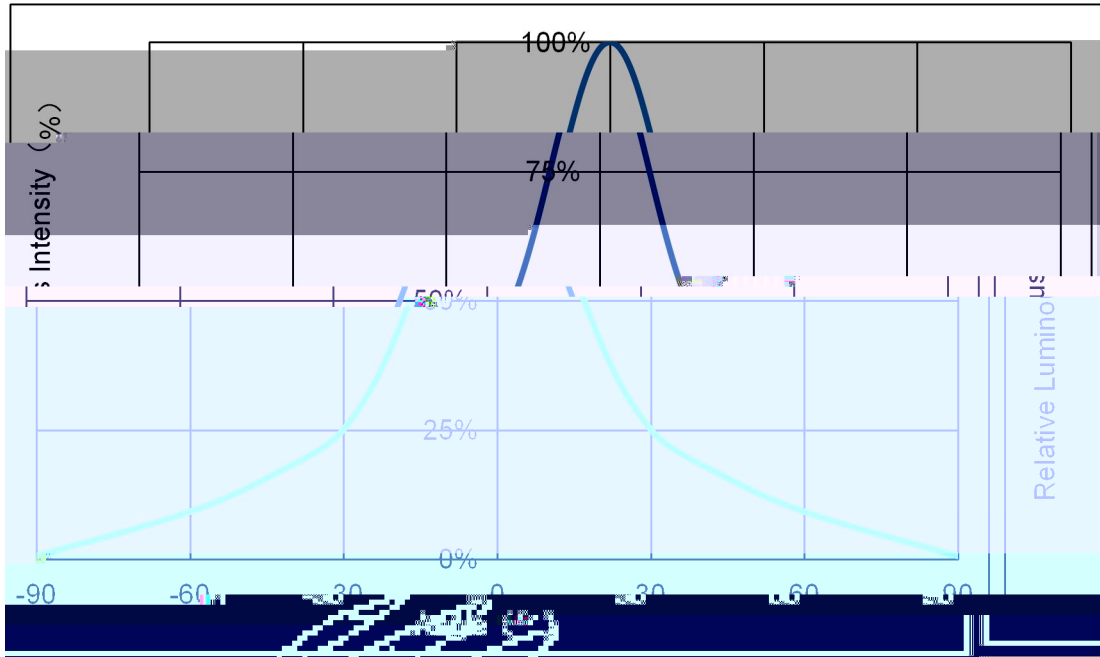

G & D

30M

BM

BOHOL © B €

D

BH

KH

DWHP